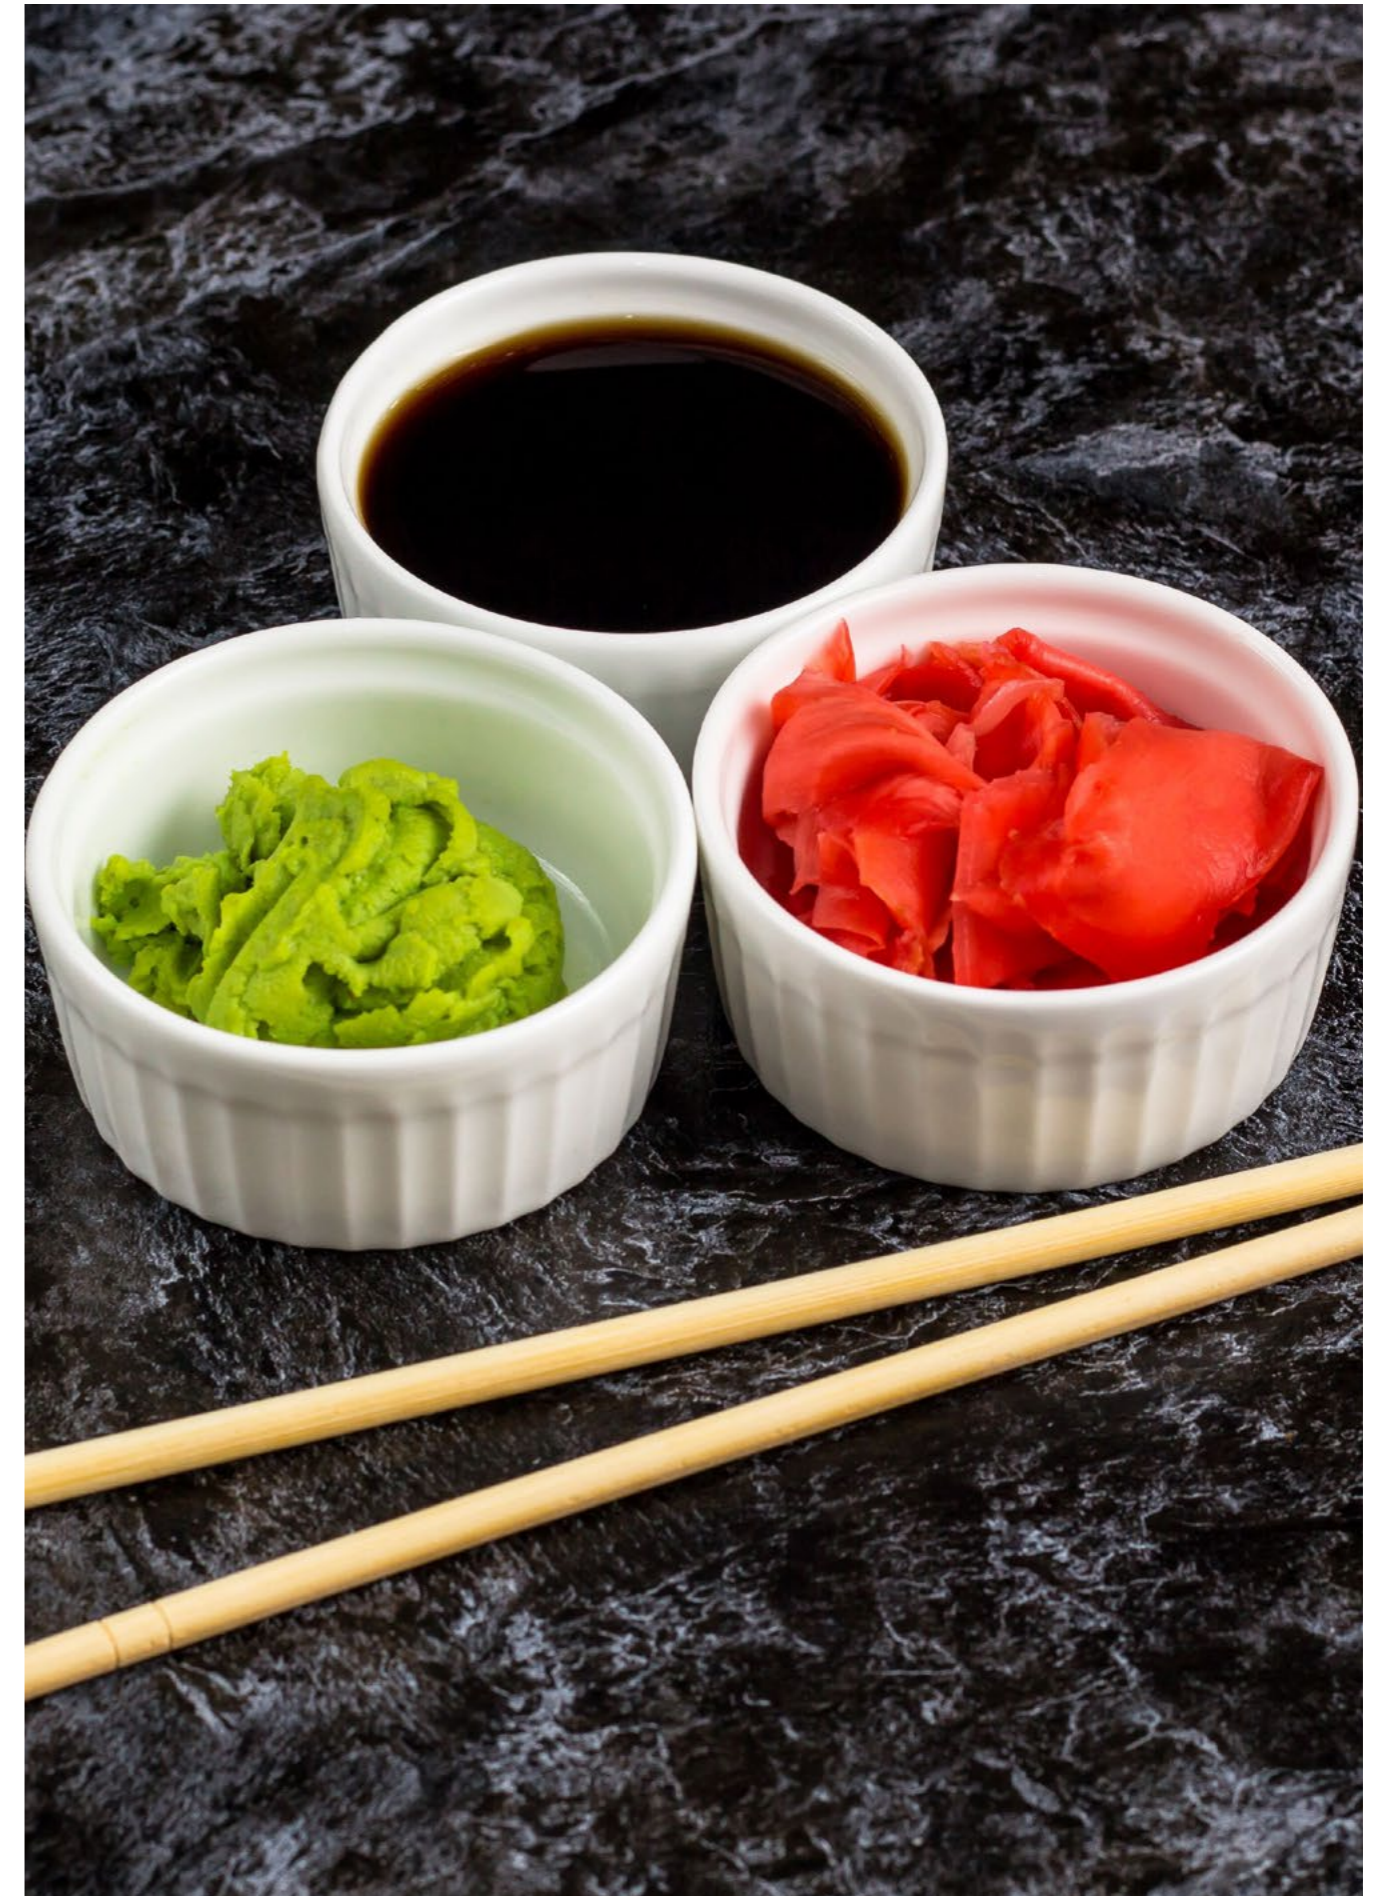

Espicias y Condimentos

CONDIMENTOS

Espicias y Condimentos